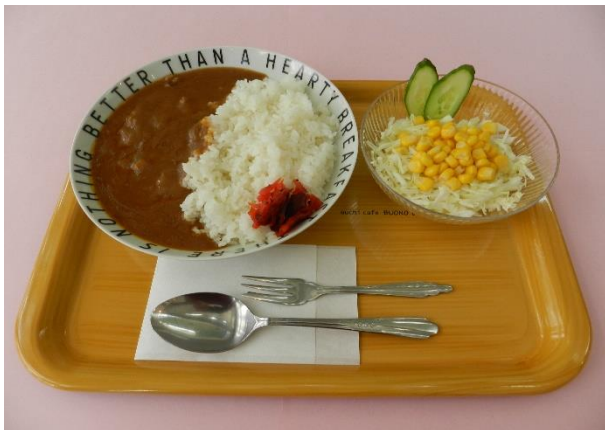

セットメニュー（お飲み物付）

カレー（甘口・辛口） 600円

エビピラフ 600円

ミートスパゲティ 600円

五目チャーハン 600円

きのこスパゲティ 600円

ホットケーキ 400円

セットドリンクはこちらからお選びください

コーヒー（ホット・アイス）

紅茶（ホット・アイス）

オレンジジュース

麺・ごはん類

きつねうどん 400円

きつねそば 400円

たぬきうどん 400円

たぬきそば 400円